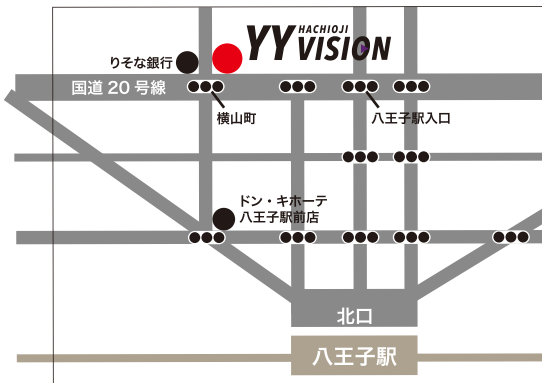

▶ MANAGEMENT SYSTEM 運営システム

- 放映時間 AM7:00~PM21:00(14時間)
- 運営日数 年間360日以上 ※機器点検の為5日休止
- 基本プログラム 60分間(1日14回繰り返し放映)
- 放映秒数 基本15秒CM(放映秒数・回数はご相談に応じます)
- 放映申込期限 放映開始日の7日前
- 放映素材 動画、静止画
- 素材入稿期限 放映開始日の7日前
- 放映素材 動画ファイル mpeg2(推奨)

▶ SYSTEM SPECIFICATION システム仕様

- 発光素子 超高輝度 SMD 発光ダイオード
- 画面サイズ W5120mm×H2880mm
- 表示面積 14.75 m²
- アスペクト比 16:9
- 画素数 147,456
- 画面輝度 5,500cd/ m²以上 (白全点灯時)

▶ PRICE LIST

広告放映料金 ※金額は全て税別となります

▶ 通常放映枠料金 (AM7:00~PM9:00)

	7日間	14日間	30日間	60日間	90日間	1年間
60秒/h (14分/日)	40,000円	60,000円	100,000円	180,000円	240,000円	720,000円
90秒/h (21分/日)	60,000円	90,000円	150,000円	270,000円	360,000円	1,080,000円
120秒/h (28分/日)	80,000円	120,000円	200,000円	360,000円	480,000円	1,440,000円
180秒/h (42分/日)	120,000円	180,000円	300,000円	540,000円	720,000円	2,160,000円
240秒/h (56分/日)	160,000円	240,000円	400,000円	720,000円	960,000円	2,880,000円
300秒/h (70分/日)	200,000円	300,000円	500,000円	900,000円	1,200,000円	3,600,000円

中継・買い切り特別番組枠料金

5分間	10分間	15分間	20分間	25分間	30分間	1時間
100,000円	200,000円	300,000円	400,000円	500,000円	600,000円	1,200,000円

▶ INSTALLATION LOCATION 設置場所

東京都八王子市横山町 22-8